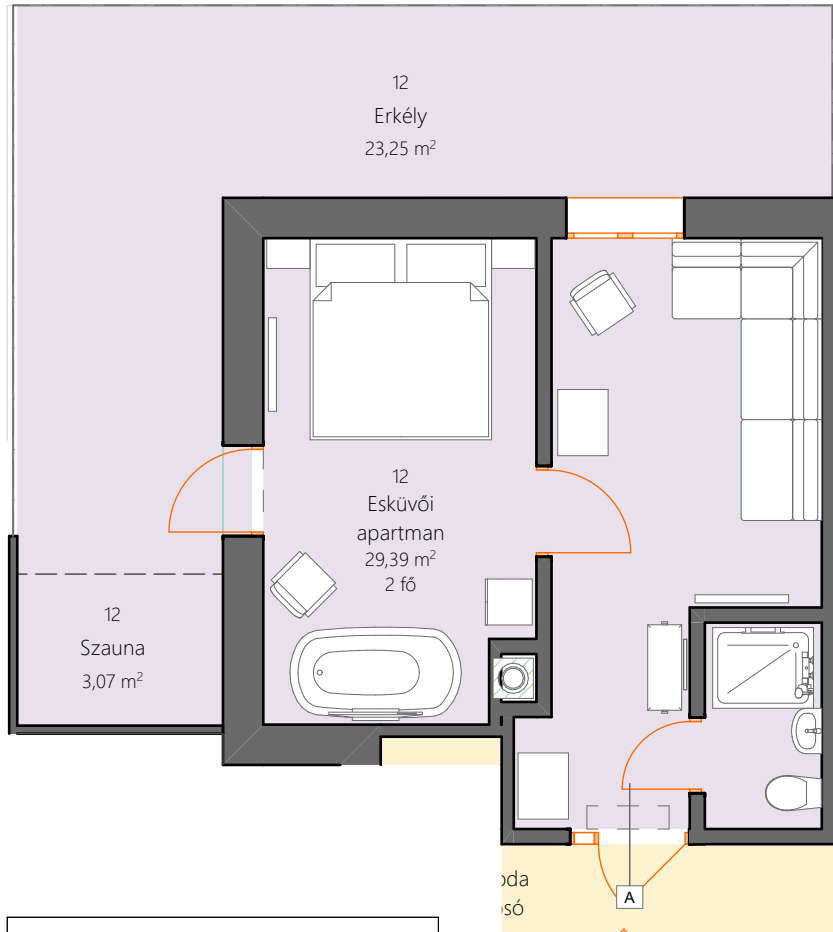

Szoba alaprajzi nézet

Helyiséglista		
	Helyiség neve	Terület
12	Erkély	23,25
	Esküvői apartman	29,39
	Szauna	3,07
		55,71 m ²

12. szoba - Esküvői apartman, látványkadas hálóval, kör ágygal, szaunával, dunai fekvés